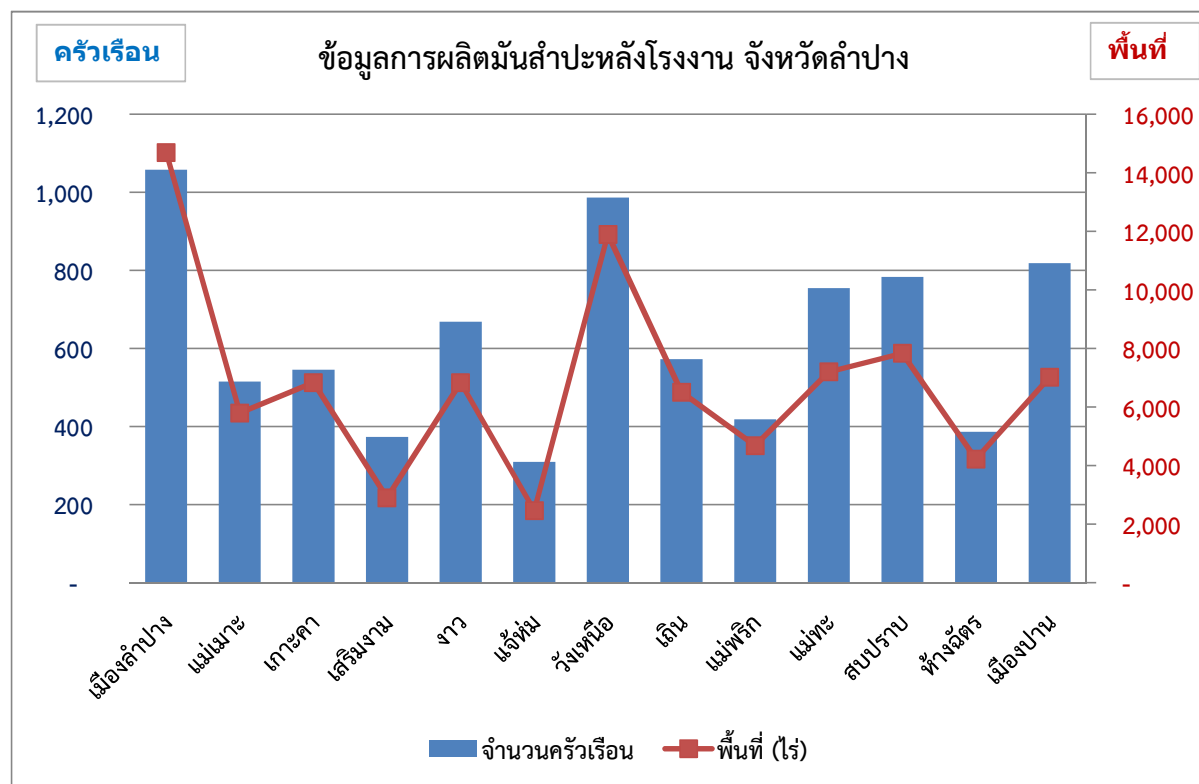

ที่มา : ระบบทะเบียนเกษตรกร กรมส่งเสริมการเกษตร

ข้อมูลการผลิต ข้าวนาปี จังหวัด ลำปาง

ณ วันที่ 1 มีนาคม 2565

อำเภอ	จำนวนครัวเรือน	พื้นที่ (ไร่)
เมืองลำปาง	11,143	70,376
แม่เมาะ	3,665	19,276
เกาะคา	6,910	40,769
เสริมงาม	5,797	29,900
งาว	6,124	36,342
แจ้ห่ม	5,441	28,481
วังเหนือ	5,795	27,892
เถิน	7,099	39,752
แม่พริก	2,460	13,441
แม่ทะ	9,178	47,462
สบปราบ	4,963	31,396
ห้างฉัตร	5,580	34,960
เมืองปาน	5,045	24,414
รวม	79,200	444,461

ที่มา : ระบบทะเบียนเกษตรกร กรมส่งเสริมการเกษตร

ข้อมูลการผลิต ข้าวโพดเลี้ยงสัตว์ จังหวัด ลำปาง
ณ วันที่ 1 มีนาคม 2565

อำเภอ	จำนวนครัวเรือน	พื้นที่ (ไร่)
เมืองลำปาง	1,679	18,224
แม่เม่า	2,101	26,651
เกาะคา	249	2,335
เสริมงาม	689	5,972
งาว	5,240	61,192
แจ้ห่ม	2,123	32,655
วังเหนือ	4,508	64,541
เถิน	126	752
แม่พริก	349	4,266
แม่ทะ	2,716	33,132
สบปราบ	10	174
ห้างฉัตร	111	698
เมืองปาน	848	6,974
รวม	20,749	257,567

ที่มา : ระบบทะเบียนเกษตรกร กรมส่งเสริมการเกษตร

ข้อมูลการผลิต มันสำปะหลังโรงงาน จังหวัด ลำปาง

ณ วันที่ 1 มีนาคม 2565

อำเภอ	จำนวนคร้วเรือน	พื้นที่ (ไร่)
เมืองลำปาง	1,058	14,704
แม่เมาะ	516	5,803
เกาะคา	546	6,842
เสริมงาม	374	2,907
งาว	669	6,842
แจ้ห่ม	310	2,472
วังเหนือ	987	11,907
เถิน	573	6,511
แม่พริก	419	4,687
แม่ทะ	755	7,209
สบปราบ	784	7,840
ห้างฉัตร	387	4,237
เมืองปาน	819	7,025
รวม	8,197	88,984