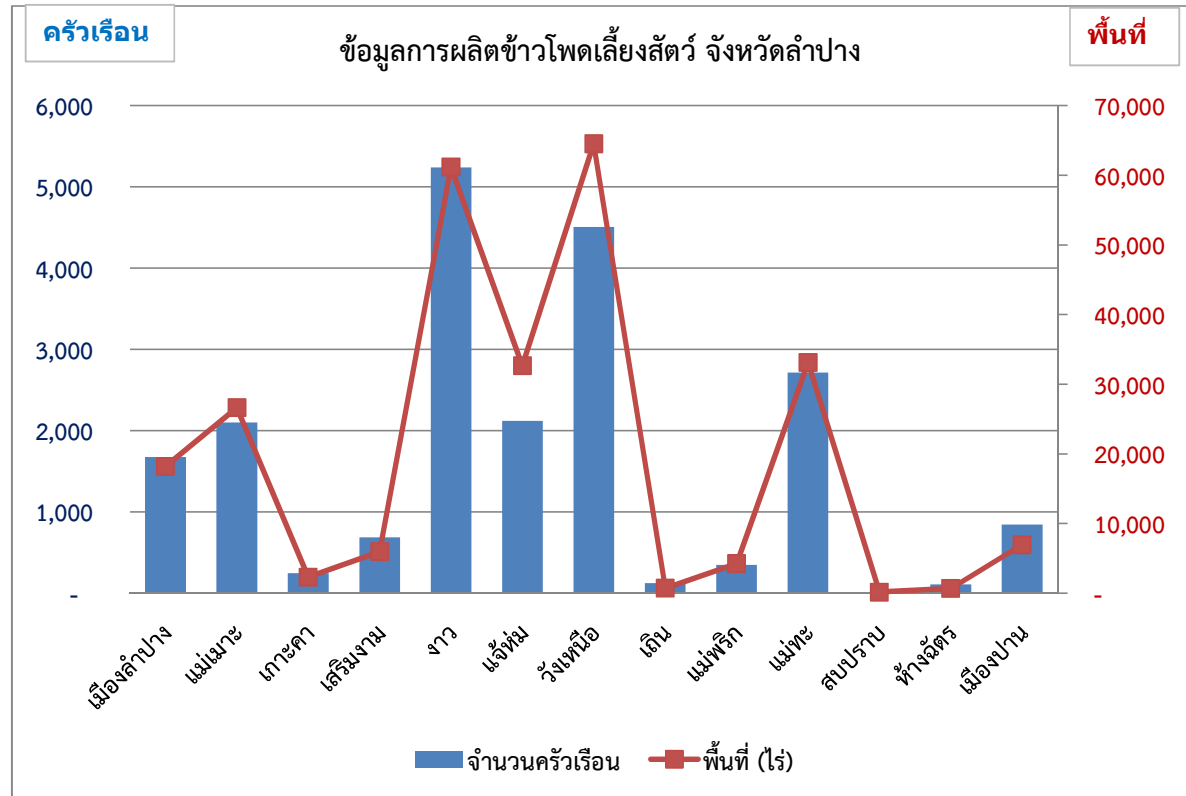

ที่มา : ระบบทะเบียนเกษตรกร กรมส่งเสริมการเกษตร

ข้อมูลการผลิตไข่ จังหวัด ลำปาง

ณ วันที่ 1 มีนาคม 2565

อำเภอ	จำนวนครัวเรือน	พื้นที่ (ไร่)
เมืองลำปาง	128	282
แม่เม่า	141	843
เกาะคา	59	114
เสริมงาม	17	99
งาว	217	1,392
แจ้ห่ม	279	1,357
วังเหนือ	29	124
เถิน	232	697
แม่พริก	48	180
แม่ทะ	112	295
สบปราบ	40	74
ห้างฉัตร	31	67
เมืองปาน	81	425
รวม	1,414	5,947

ที่มา : ระบบทะเบียนเกษตรกร กรมส่งเสริมการเกษตร

ข้อมูลการผลิต ข้าวนาปี จังหวัด ลำปาง

ณ วันที่ 1 มีนาคม 2565

อำเภอ	จำนวนครัวเรือน	พื้นที่ (ไร่)
เมืองลำปาง	11,143	70,376
แม่เมาะ	3,665	19,276
เกาะคา	6,910	40,769
เสริมงาม	5,797	29,900
งาว	6,124	36,342
แจ้ห่ม	5,441	28,481
วังเหนือ	5,795	27,892
เถิน	7,099	39,752
แม่พริก	2,460	13,441
แม่ทะ	9,178	47,462
สบปราบ	4,963	31,396
ห้างฉัตร	5,580	34,960
เมืองปาน	5,045	24,414
รวม	79,200	444,461

ที่มา : ระบบทะเบียนเกษตรกร กรมส่งเสริมการเกษตร

ข้อมูลการผลิต ข้าวโพดเลี้ยงสัตว์ จังหวัด ลำปาง
ณ วันที่ 1 มีนาคม 2565

อำเภอ	จำนวนครัวเรือน	พื้นที่ (ไร่)
เมืองลำปาง	1,679	18,224
แม่เม่า	2,101	26,651
เกาะคา	249	2,335
เสริมงาม	689	5,972
งาว	5,240	61,192
แจ้ห่ม	2,123	32,655
วังเหนือ	4,508	64,541
เถิน	126	752
แม่พริก	349	4,266
แม่ทะ	2,716	33,132
สบปราบ	10	174
ห้างฉัตร	111	698
เมืองปาน	848	6,974
รวม	20,749	257,567

ที่มา : ระบบทะเบียนเกษตรกร กรมส่งเสริมการเกษตร

ข้อมูลการผลิต มันสำปะหลังโรงงาน จังหวัด ลำปาง

ณ วันที่ 1 มีนาคม 2565

อำเภอ	จำนวนคร้วเรือน	พื้นที่ (ไร่)
เมืองลำปาง	1,058	14,704
แม่เมาะ	516	5,803
เกาะคา	546	6,842
เสริมงาม	374	2,907
งาว	669	6,842
แจ้ห่ม	310	2,472
วังเหนือ	987	11,907
เถิน	573	6,511
แม่พริก	419	4,687
แม่ทะ	755	7,209
สบปราบ	784	7,840
ห้างฉัตร	387	4,237
เมืองปาน	819	7,025
รวม	8,197	88,984