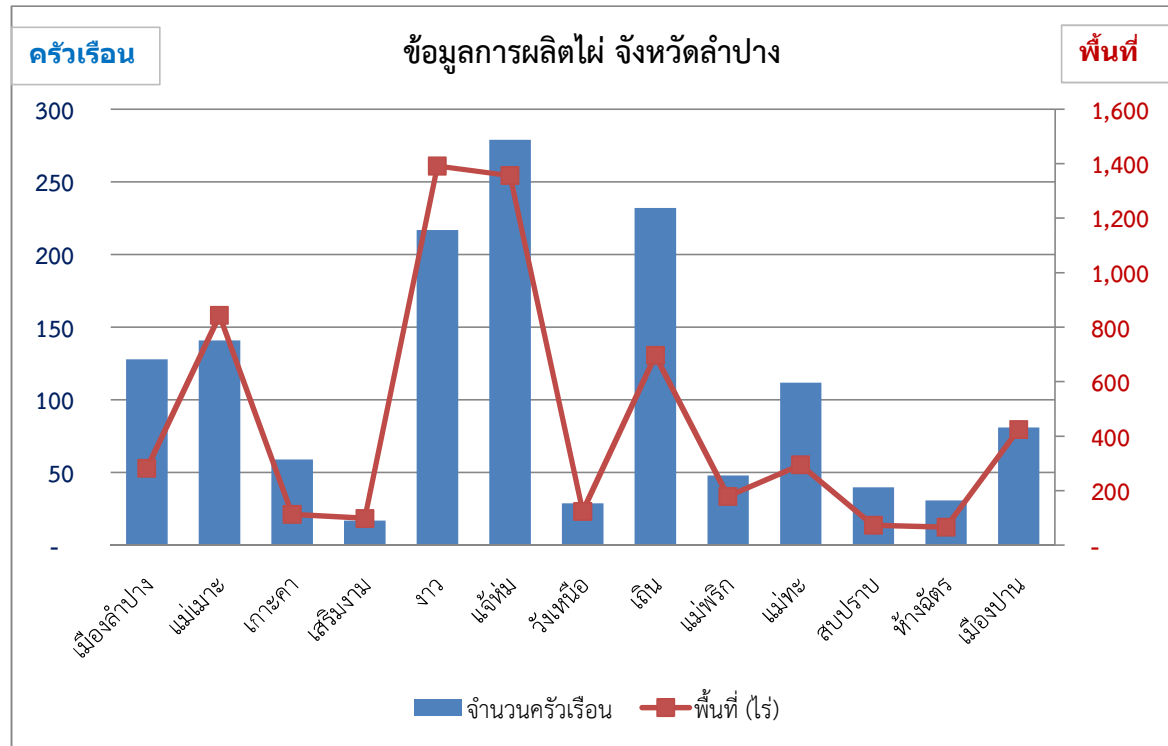

ข้อมูลการผลิต สับปะรดจังหวัด ลำปาง

ณ วันที่ 1 มีนาคม 2565

อำเภอ	จำนวนคร้วเรือน	พื้นที่ (ไร่)
เมืองลำปาง	1,598	18,931
แม่เมาะ	117	1,653
เกาะคา	3	6
เสริมงาม	4	7
งาว	49	318
แจ้ห่ม	89	799
วังเหนือ	4	24
เถิน	7	12
แม่พริก	2	2
แม่ทะ	1	6
สบปราบ	3	3
ห้างฉัตร	2	3
เมืองปาน	12	57
รวม	1,891	21,821

ที่มา : ระบบทะเบียนเกษตรกร กรมส่งเสริมการเกษตร

ข้อมูลการผลิตไข่ จังหวัด ลำปาง

ณ วันที่ 1 มีนาคม 2565

อำเภอ	จำนวนครัวเรือน	พื้นที่ (ไร่)
เมืองลำปาง	128	282
แม่เม่า	141	843
เกาะคา	59	114
เสริมงาม	17	99
งาว	217	1,392
แจ้ห่ม	279	1,357
วังเหนือ	29	124
เถิน	232	697
แม่พริก	48	180
แม่ทะ	112	295
สบปราบ	40	74
ห้างฉัตร	31	67
เมืองปาน	81	425
รวม	1,414	5,947

ที่มา : ระบบทะเบียนเกษตรกร กรมส่งเสริมการเกษตร

ข้อมูลการผลิต ข้าวนาปี จังหวัด ลำปาง

ณ วันที่ 1 มีนาคม 2565

อำเภอ	จำนวนครัวเรือน	พื้นที่ (ไร่)
เมืองลำปาง	11,143	70,376
แม่เมาะ	3,665	19,276
เกาะคา	6,910	40,769
เสริมงาม	5,797	29,900
งาว	6,124	36,342
แจ้ห่ม	5,441	28,481
วังเหนือ	5,795	27,892
เถิน	7,099	39,752
แม่พริก	2,460	13,441
แม่ทะ	9,178	47,462
สบปราบ	4,963	31,396
ห้างฉัตร	5,580	34,960
เมืองปาน	5,045	24,414
รวม	79,200	444,461