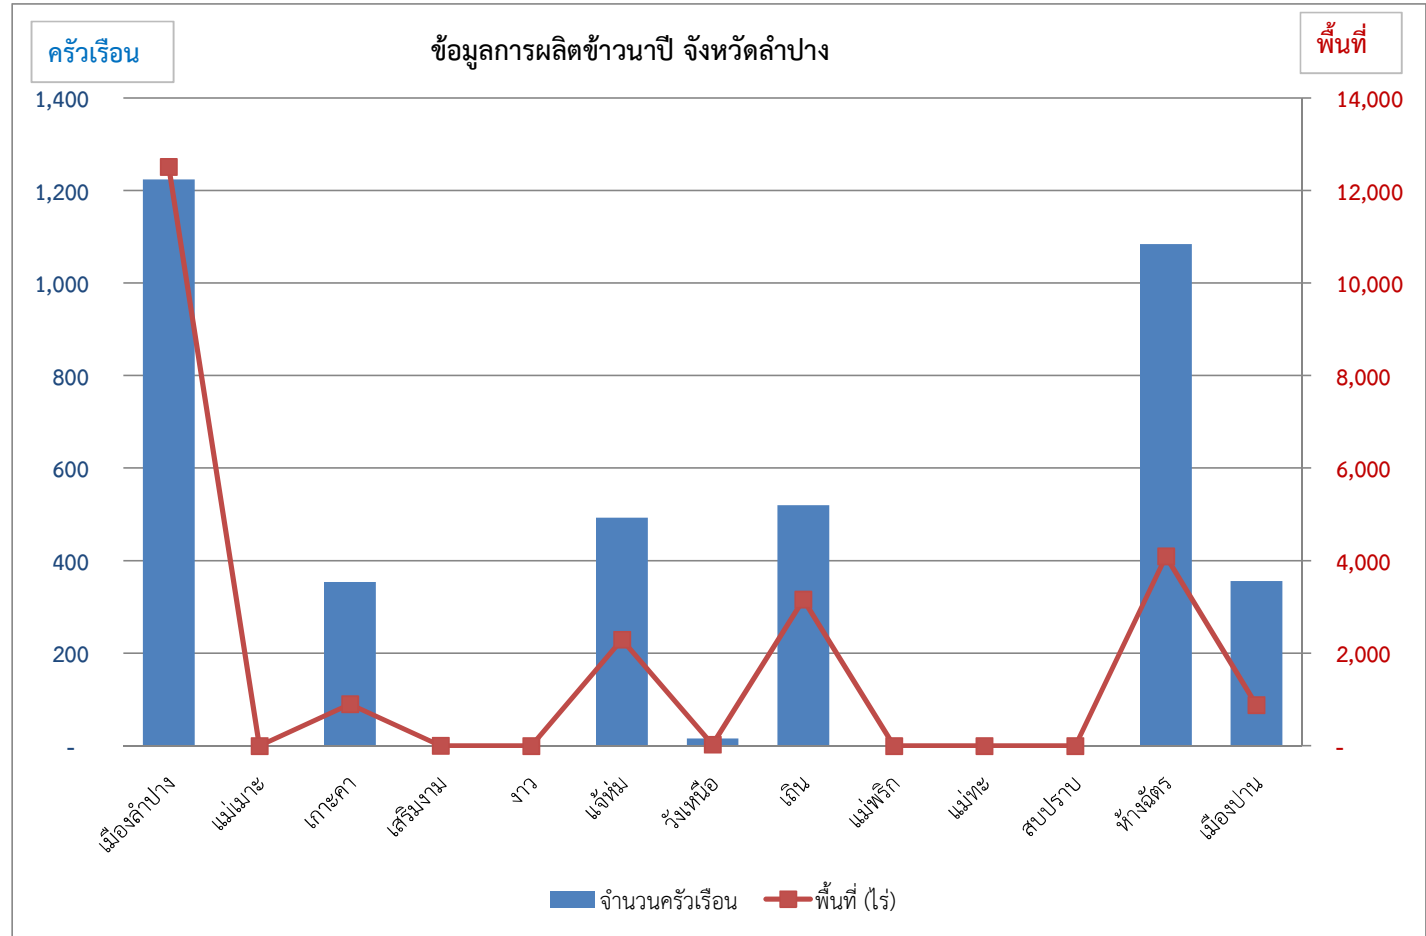

ที่มา : ระบบทะเบียนเกษตรกร กรมส่งเสริมการเกษตร

ข้อมูลการผลิต มันสำปะหลังโรงงาน จังหวัด ลำปาง

ณ วันที่ 1 มีนาคม 2565

อำเภอ	จำนวนคร้วเรือน	พื้นที่ (ไร่)
เมืองลำปาง	1,058	14,704
แม่เมาะ	516	5,803
เกาะคา	546	6,842
เสริมงาม	374	2,907
งาว	669	6,842
แจ้ห่ม	310	2,472
วังเหนือ	987	11,907
เถิน	573	6,511
แม่พริก	419	4,687
แม่ทะ	755	7,209
สบปราบ	784	7,840
ห้างฉัตร	387	4,237
เมืองปาน	819	7,025
รวม	8,197	88,984

ที่มา : ระบบทะเบียนเกษตรกร กรมส่งเสริมการเกษตร

ข้อมูลการผลิตข้าวนาปี
ณ วันที่ 1 มีนาคม 2565

อำเภอ	จำนวน ครัวเรือน	พื้นที่ (ไร่)
เมืองลำปาง	1,224	12,510
แม่เม่า	-	-
เกาะคา	354	901
เสริมงาม	1	3
งาว	-	-
แจ้ห่ม	493	2,294
วังเหนือ	16	30
เถิน	520	3,162
แม่พริก	-	-
แม่ทะ	-	-
สบปราบ	-	-
ห้างฉัตร	1,084	4,094
เมืองปาน	356	879
รวม	4,048	23,873