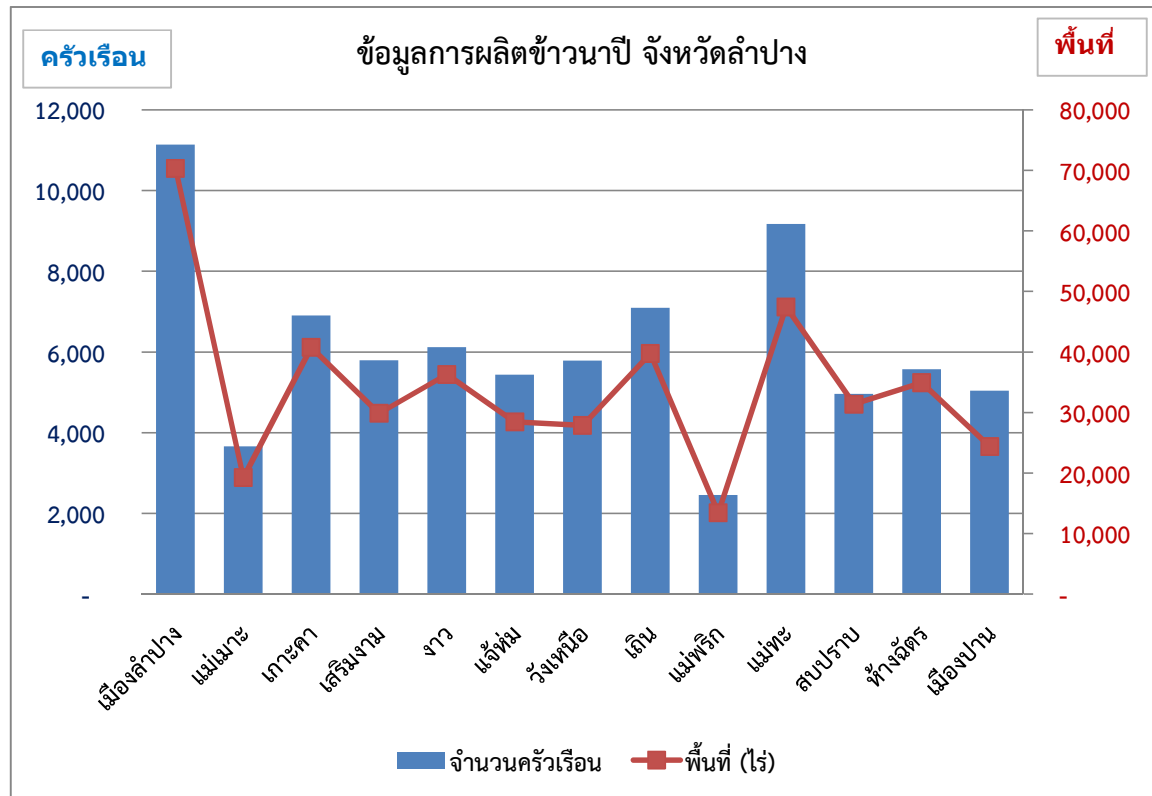

ข้อมูลการผลิต สับปะรดจังหวัด ลำปาง

ณ วันที่ 1 มีนาคม 2565

อำเภอ	จำนวนคร้วเรือน	พื้นที่ (ไร่)
เมืองลำปาง	1,598	18,931
แม่เมาะ	117	1,653
เกาะคา	3	6
เสริมงาม	4	7
งาว	49	318
แจ้ห่ม	89	799
วังเหนือ	4	24
เถิน	7	12
แม่พริก	2	2
แม่ทะ	1	6
สบปราบ	3	3
ห้างฉัตร	2	3
เมืองปาน	12	57
รวม	1,891	21,821

ที่มา : ระบบทะเบียนเกษตรกร กรมส่งเสริมการเกษตร

ข้อมูลการผลิตไข่ จังหวัด ลำปาง

ณ วันที่ 1 มีนาคม 2565

อำเภอ	จำนวนครัวเรือน	พื้นที่ (ไร่)
เมืองลำปาง	128	282
แม่เม่า	141	843
เกาะคา	59	114
เสริมงาม	17	99
งาว	217	1,392
แจ้ห่ม	279	1,357
วังเหนือ	29	124
เถิน	232	697
แม่พริก	48	180
แม่ทะ	112	295
สบปราบ	40	74
ห้างฉัตร	31	67
เมืองปาน	81	425
รวม	1,414	5,947

ที่มา : ระบบทะเบียนเกษตรกร กรมส่งเสริมการเกษตร

ข้อมูลการผลิต ข้าวนาปี จังหวัด ลำปาง

ณ วันที่ 1 มีนาคม 2565

อำเภอ	จำนวนครัวเรือน	พื้นที่ (ไร่)
เมืองลำปาง	11,143	70,376
แม่เมาะ	3,665	19,276
เกาะคา	6,910	40,769
เสริมงาม	5,797	29,900
งาว	6,124	36,342
แจ้ห่ม	5,441	28,481
วังเหนือ	5,795	27,892
เถิน	7,099	39,752
แม่พริก	2,460	13,441
แม่ทะ	9,178	47,462
สบปราบ	4,963	31,396
ห้างฉัตร	5,580	34,960
เมืองปาน	5,045	24,414
รวม	79,200	444,461

ที่มา : ระบบทะเบียนเกษตรกร กรมส่งเสริมการเกษตร

ข้อมูลการผลิต ข้าวโพดเลี้ยงสัตว์ จังหวัด ลำปาง
ณ วันที่ 1 มีนาคม 2565

อำเภอ	จำนวนครัวเรือน	พื้นที่ (ไร่)
เมืองลำปาง	1,679	18,224
แม่เม่า	2,101	26,651
เกาะคา	249	2,335
เสริมงาม	689	5,972
งาว	5,240	61,192
แจ้ห่ม	2,123	32,655
วังเหนือ	4,508	64,541
เถิน	126	752
แม่พริก	349	4,266
แม่ทะ	2,716	33,132
สบปราบ	10	174
ห้างฉัตร	111	698
เมืองปาน	848	6,974
รวม	20,749	257,567