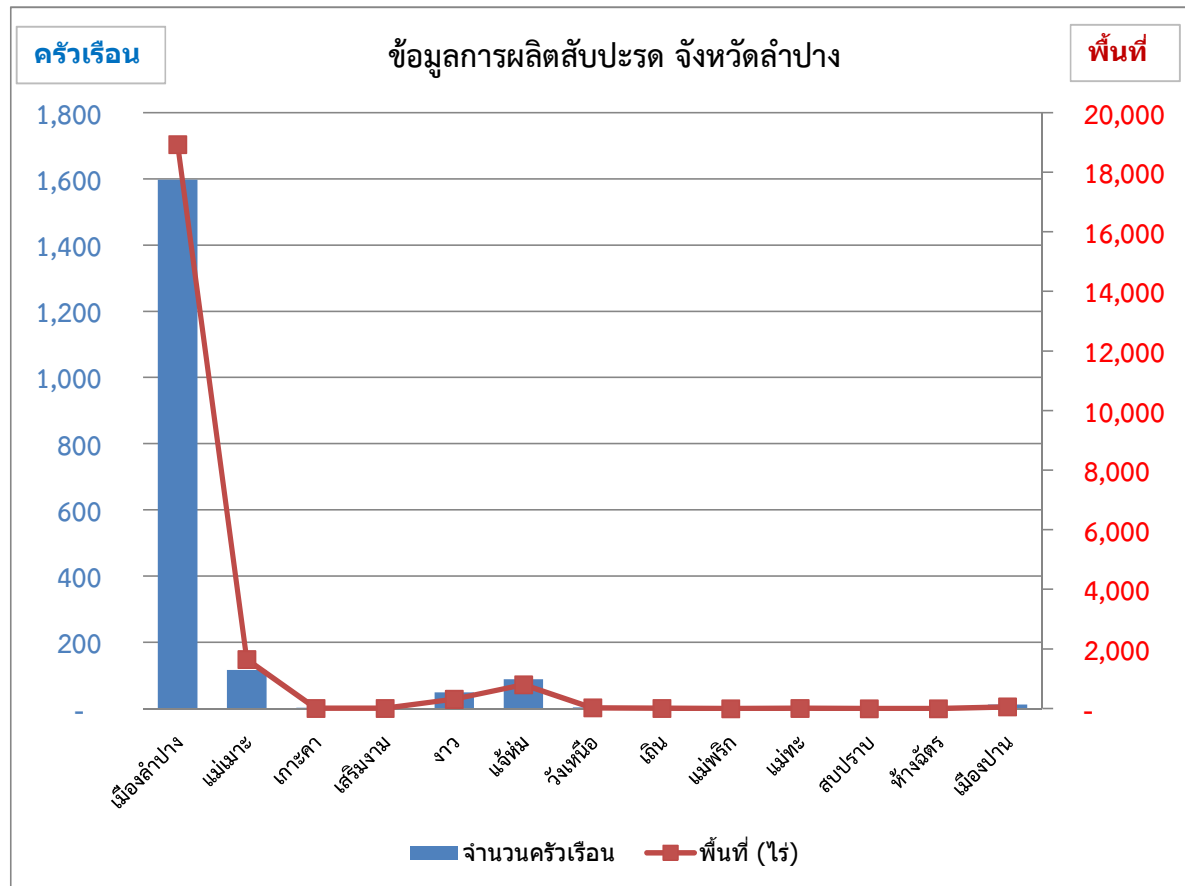

ข้อมูลการผลิต สับปะรดจังหวัด ลำปาง

ณ วันที่ 1 มีนาคม 2565

อำเภอ	จำนวนคร้วเรือน	พื้นที่ (ไร่)
เมืองลำปาง	1,598	18,931
แม่เมาะ	117	1,653
เกาะคา	3	6
เสริมงาม	4	7
งาว	49	318
แจ้ห่ม	89	799
วังเหนือ	4	24
เถิน	7	12
แม่พริก	2	2
แม่ทะ	1	6
สบปราบ	3	3
ห้างฉัตร	2	3
เมืองปาน	12	57
รวม	1,891	21,821

ที่มา : ระบบทะเบียนเกษตรกร กรมส่งเสริมการเกษตร

ข้อมูลการผลิตไข่ จังหวัด ลำปาง

ณ วันที่ 1 มีนาคม 2565

อำเภอ	จำนวนครัวเรือน	พื้นที่ (ไร่)
เมืองลำปาง	128	282
แม่เม่า	141	843
เกาะคา	59	114
เสริมงาม	17	99
งาว	217	1,392
แจ้ห่ม	279	1,357
วังเหนือ	29	124
เถิน	232	697
แม่พริก	48	180
แม่ทะ	112	295
สบปราบ	40	74
ห้างฉัตร	31	67
เมืองปาน	81	425
รวม	1,414	5,947

ที่มา : ระบบทะเบียนเกษตรกร กรมส่งเสริมการเกษตร

ข้อมูลการผลิต ข้าวนาปี จังหวัด ลำปาง

ณ วันที่ 1 มีนาคม 2565

อำเภอ	จำนวนครัวเรือน	พื้นที่ (ไร่)
เมืองลำปาง	11,143	70,376
แม่เมาะ	3,665	19,276
เกาะคา	6,910	40,769
เสริมงาม	5,797	29,900
งาว	6,124	36,342
แจ้ห่ม	5,441	28,481
วังเหนือ	5,795	27,892
เถิน	7,099	39,752
แม่พริก	2,460	13,441
แม่ทะ	9,178	47,462
สบปราบ	4,963	31,396
ห้างฉัตร	5,580	34,960
เมืองปาน	5,045	24,414
รวม	79,200	444,461

ที่มา : ระบบทะเบียนเกษตรกร กรมส่งเสริมการเกษตร

ข้อมูลการผลิต ข้าวโพดเลี้ยงสัตว์ จังหวัด ลำปาง
ณ วันที่ 1 มีนาคม 2565

อำเภอ	จำนวนครัวเรือน	พื้นที่ (ไร่)
เมืองลำปาง	1,679	18,224
แม่เม่า	2,101	26,651
เกาะคา	249	2,335
เสริมงาม	689	5,972
งาว	5,240	61,192
แจ้ห่ม	2,123	32,655
วังเหนือ	4,508	64,541
เถิน	126	752
แม่พริก	349	4,266
แม่ทะ	2,716	33,132
สบปราบ	10	174
ห้างฉัตร	111	698
เมืองปาน	848	6,974
รวม	20,749	257,567