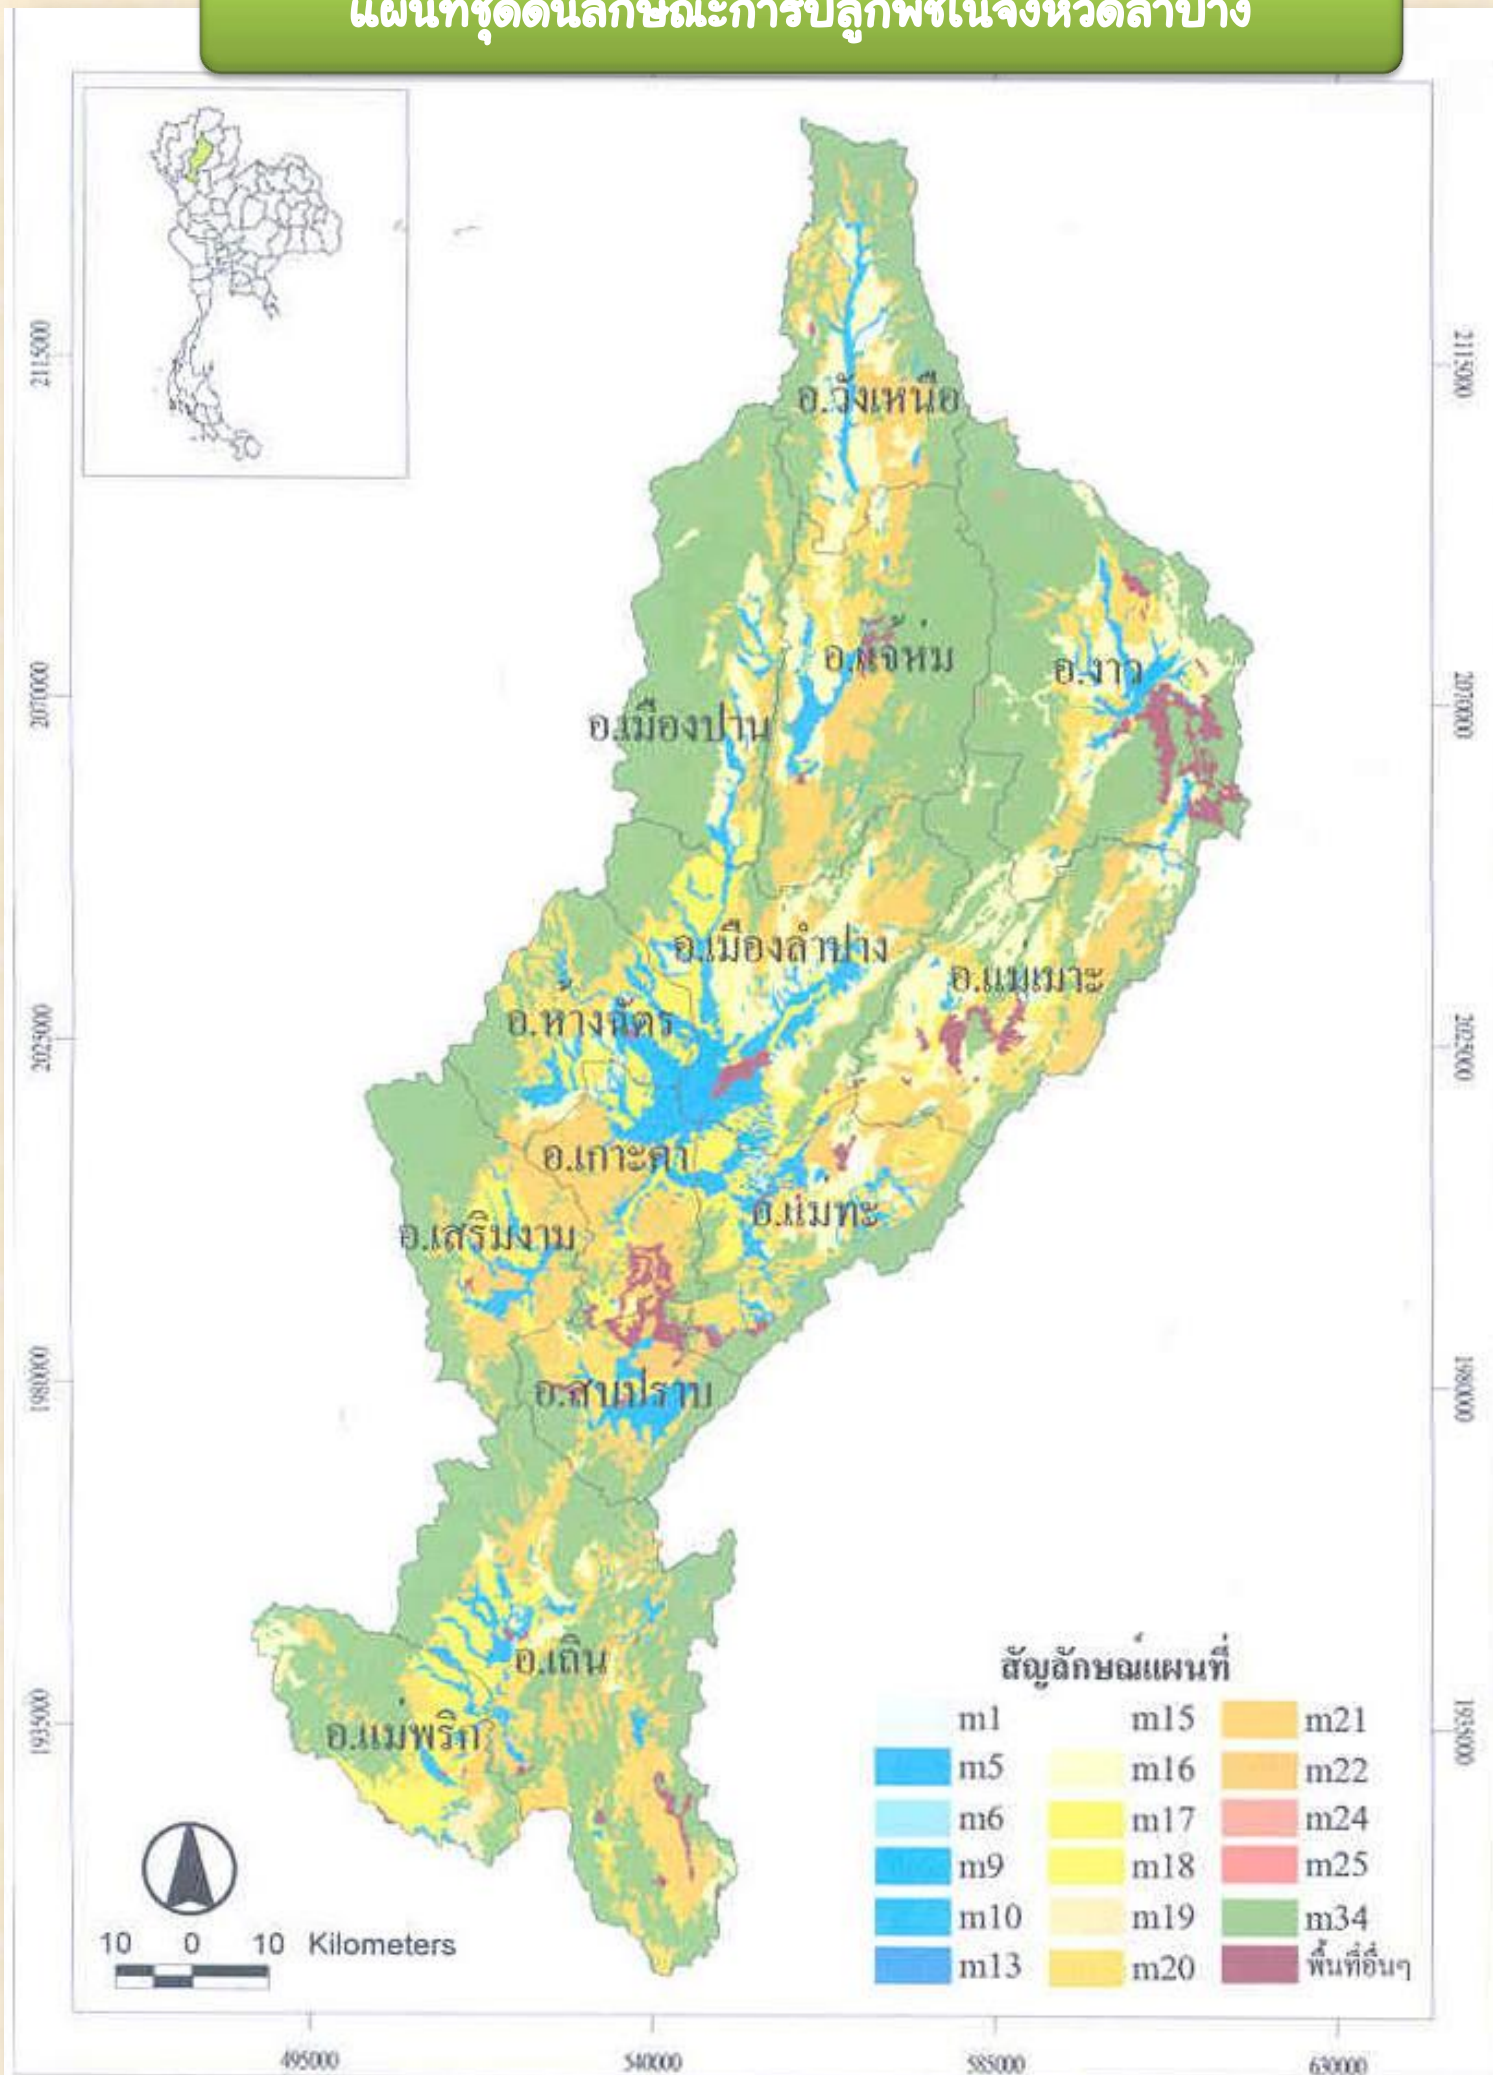

# แผนที่ชุดดินลักษณะการปลูกพืชในจังหวัดลำปาง

คำอธิบายสัญลักษณ์แผนที่ดินตามกลุ่มลักษณะเด่นและข้อจำกัด จังหวัดลำปาง

สัญลักษณ์	คำอธิบาย	กลุ่มชุดดิน
<b>ดินที่พบในพื้นที่ลุ่ม</b>		
m1	ดินเหนียวจัดสีดำ เมื่อดินแห้งหน้าดินแตกกระแหงเป็นร่องกว้างและลึก	1
m5	ดินเหนียวที่มีปฏิกิริยาดินเป็นกลางถึงเป็นด่าง	3 4 5 5/15 5B 5B/15B 7
m6	ดินเหนียวที่มีปฏิกิริยาดินเป็นกรดจัดถึงเป็นกรดจัดมาก	6 6/16
m9	ดินทรายแป้งที่เกิดจากตะกอนลำนํ้า	15 15/18 15/33 15B 16 16/17 16/18 16B 16B/52B
m10	ดินร่วนที่เกิดจากตะกอนลำนํ้า	17 17/18 17/22 17B 17C/48C 18 18/22 21 21/38 21B/38B 22 22/59 22B 22B/59B 59 59B/61B
m13	ดินต้นที่มีก้อนกรวดหรือลูกรังมากภายในความลึก 50 ซม. จากผิวดิน	25
<b>ดินที่พบในพื้นที่ดอน เขตดินแห้ง</b>		
m15	ดินเหนียวจัดสีดำเมื่อดินแห้งหน้าดินแตกกระแหงเป็นร่องกว้างและลึก	28B 28B/52B 28C/52C 28D/48D 28D/52D 28E/52E
m16	ดินเหนียวลึกมาก	29 29/35 29/47 29/48 29B 29B/31B 29B/35B 29B/40B 29B/47B 29B/48B 29B/52B 29C 29C/31C 29C/35C 29C/40C 29C/47C 29C/48C 29C/52C 29D 29D/31D 29D/35D 29D/47D 29D/48D 29D/52D 29E 29E/47E 29E/48E 29E/52E 31 31B 31B/47B 31C 31C/47C 31D 31D/47D 31E/47E